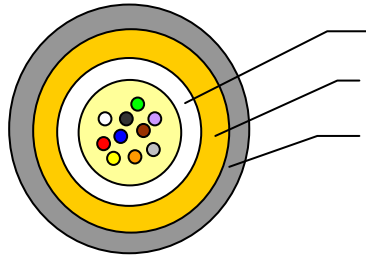

产品型号 GCYFXTY

应用范围

FTTH

PE

敷设方式

适用温度 -30 ~+70

产品特点: